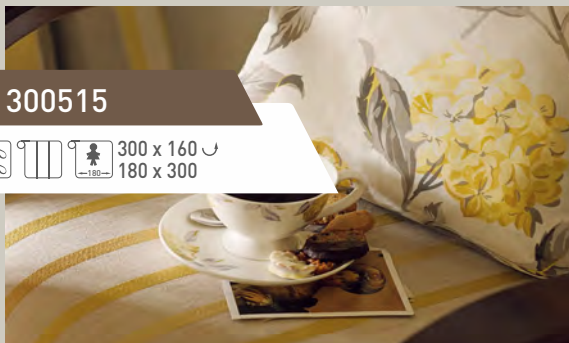

КАНТРИ 300515

2

100%
P

300 x 160
180 x 300

0225 белый