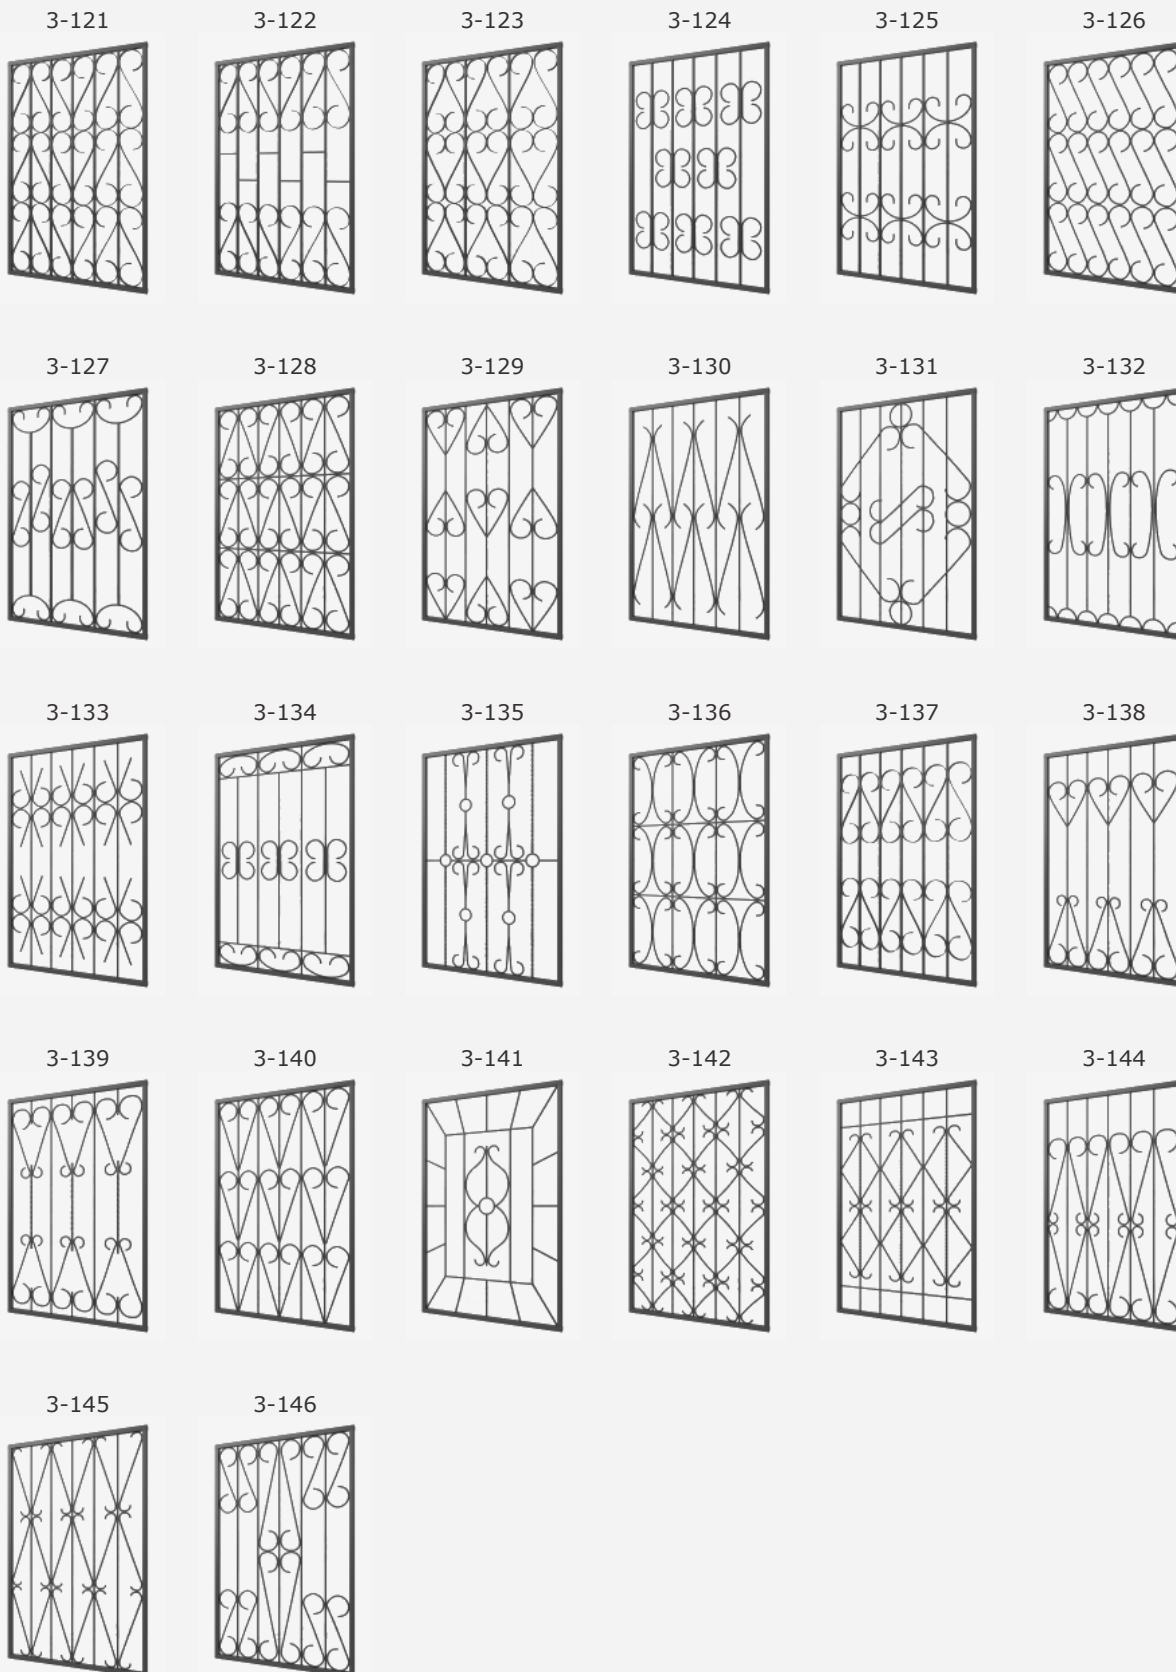

Эскизы ажурных сварных решеток - категория ПРЕСТИЖ

3
121-146