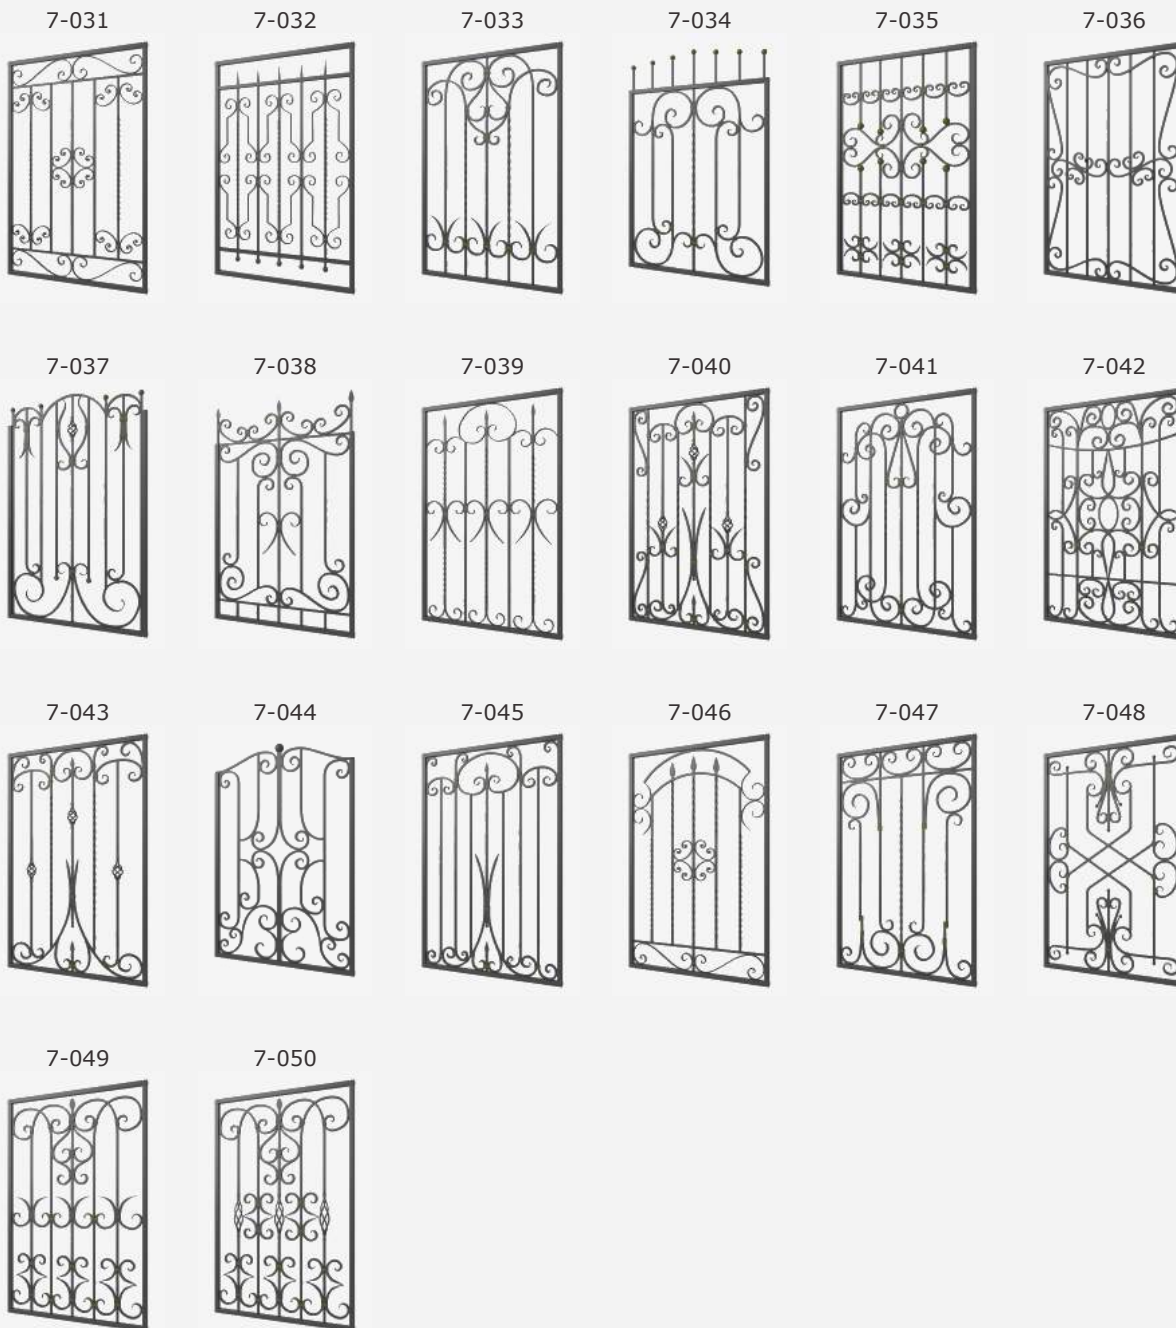

Эскизы кованых сварных решеток - категория **ЭКСКЛЮЗИВ** класс

7
031-050