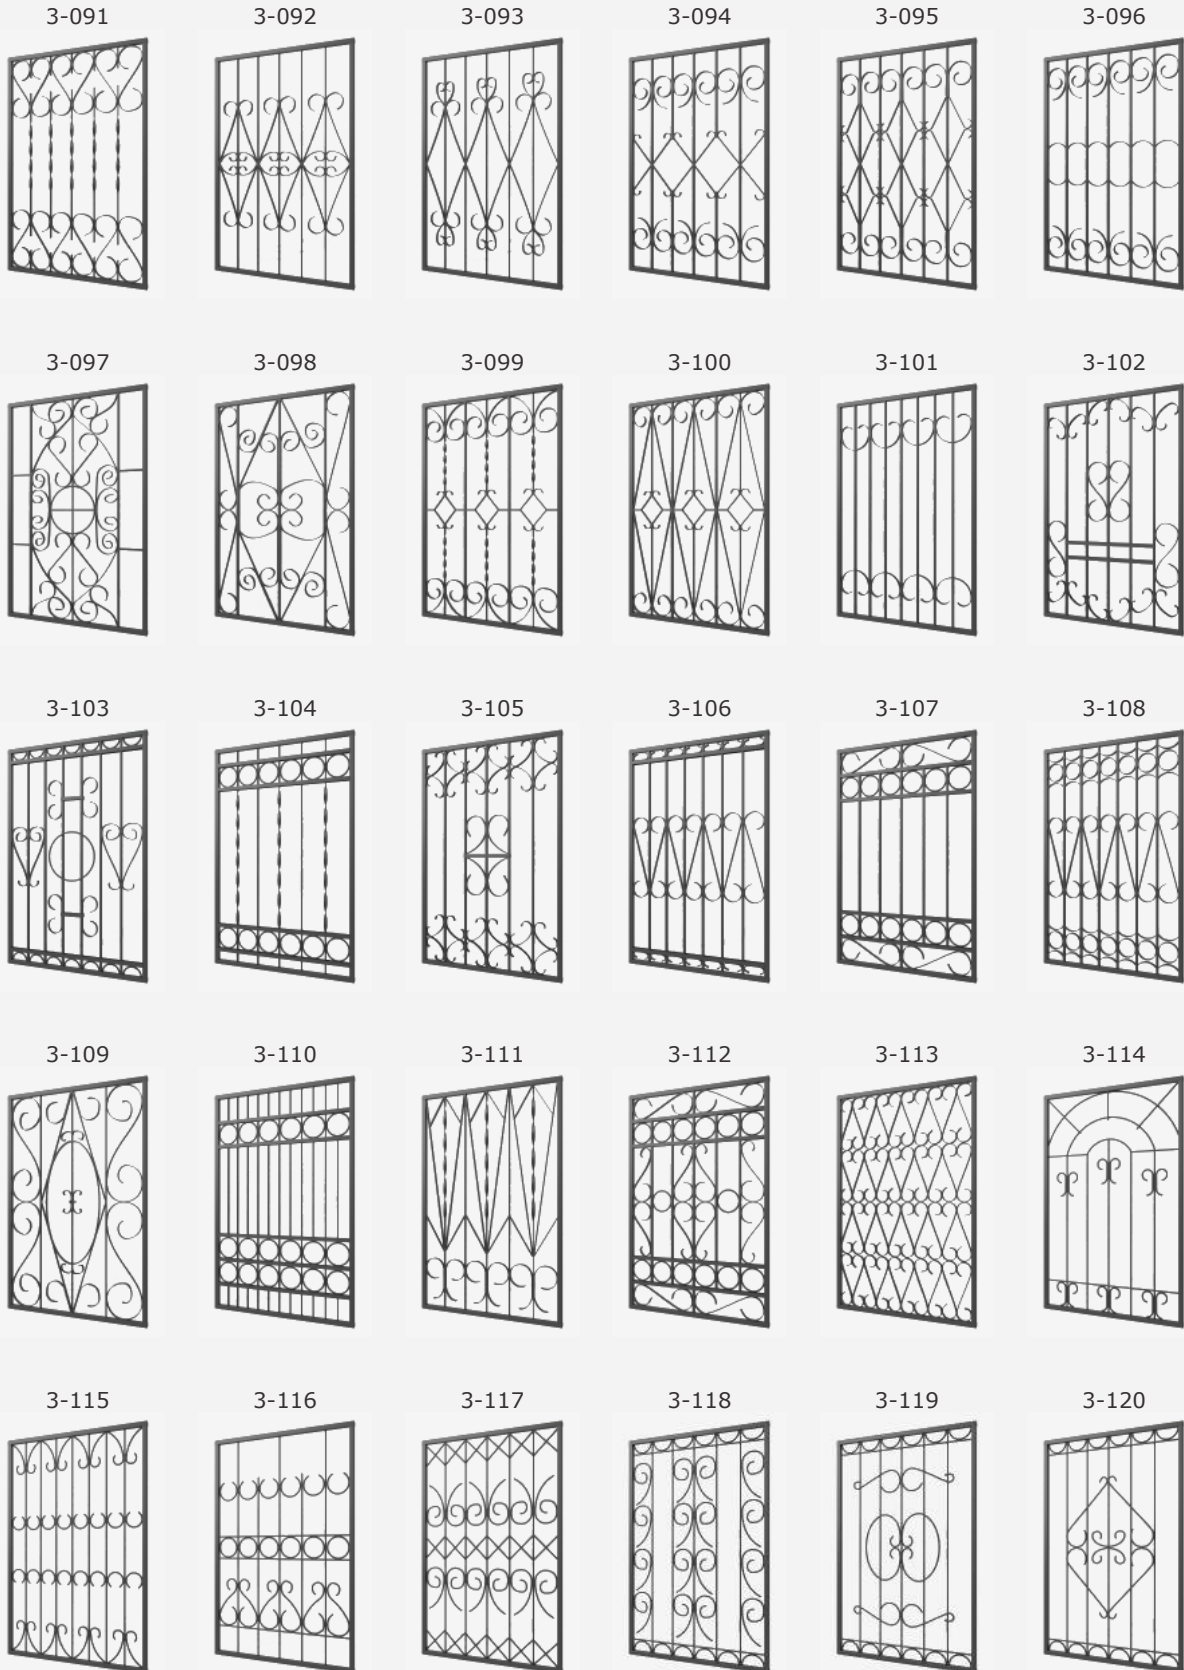

Эскизы ажурных сварных решеток - категория ПРЕСТИЖ

3
091-120