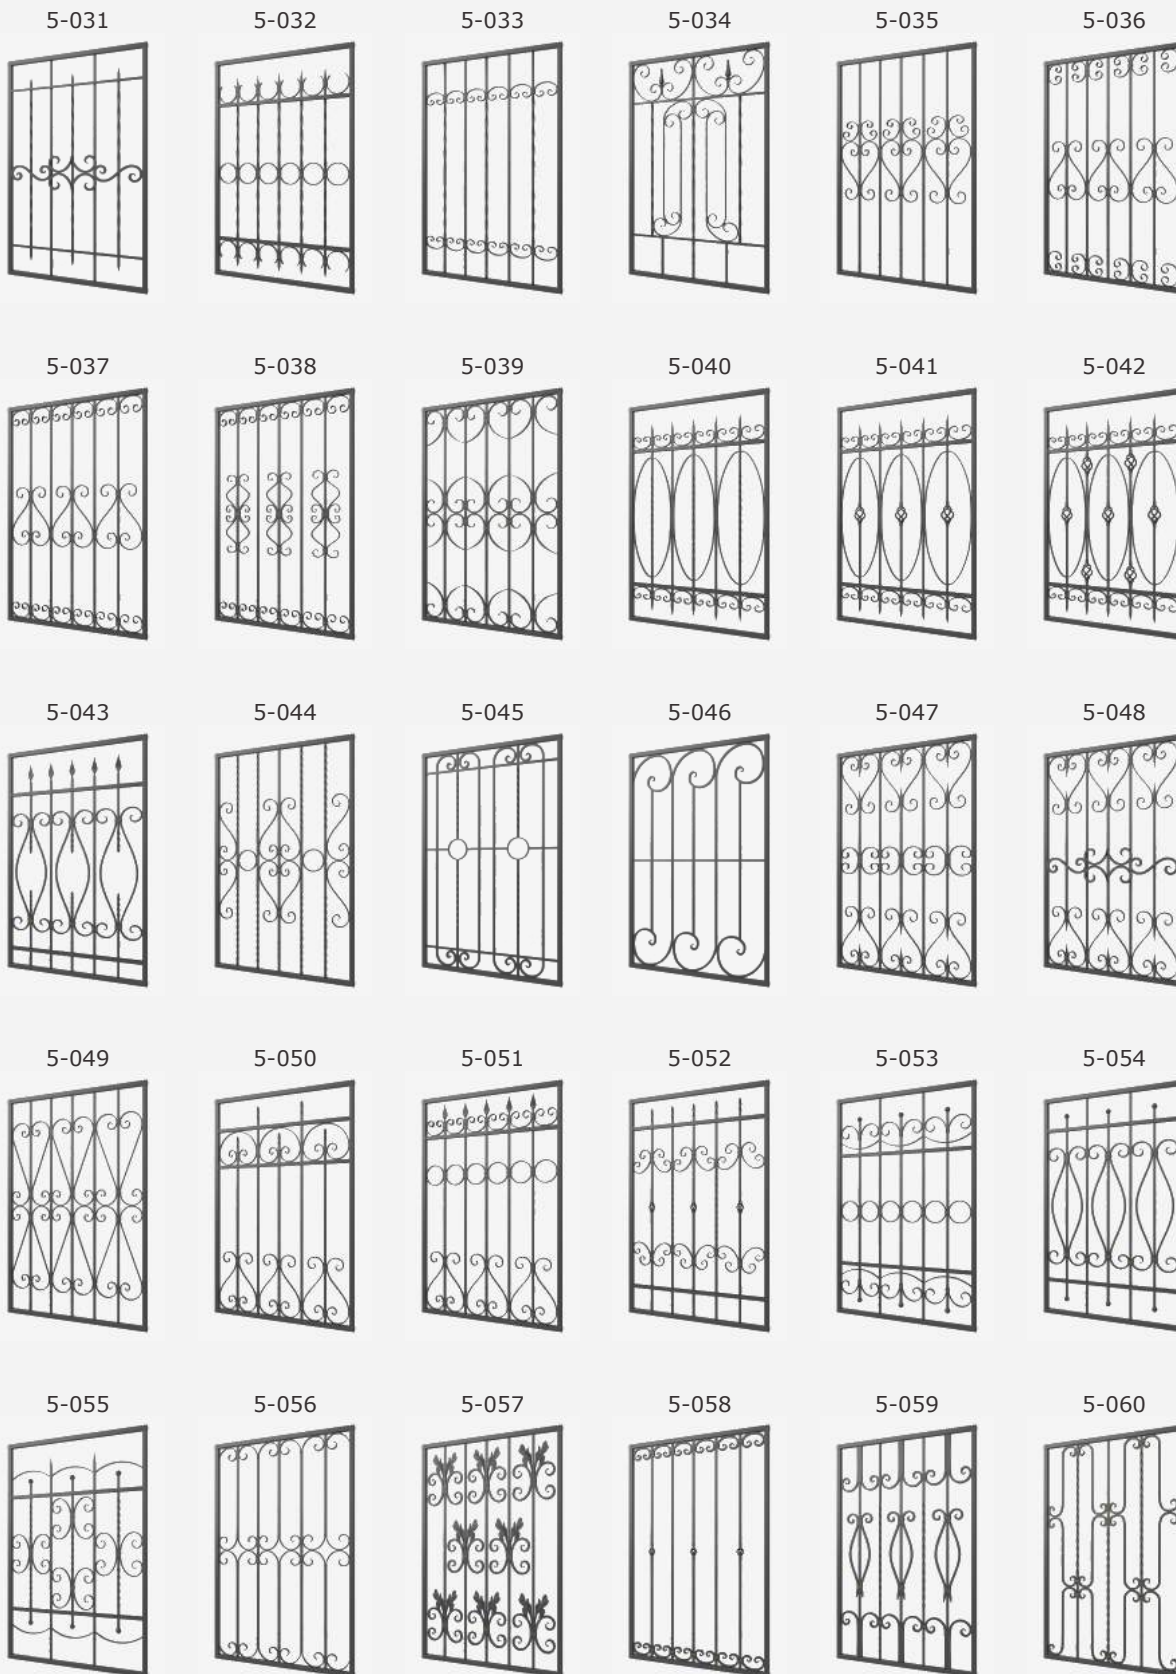

Эскизы кованых сварных решеток - категория **VIP класс**

5
031-060