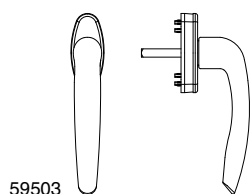

1 RHAPSODY

1.1 Оконная ручка

59503

1.1.1 Упорные кольца 10 мм								№
Цвет: белый resist RAL 9016	57	30	0	7	.	20	59524	
			32	7	.	20	59504	
			35	7	.	20	59509	
Цвет: бронза	57	30	0	7	.	20	59521	
			32	7	.	20	59501	
			35	7	.	20	59506	
Цвет: серебро	57	30	0	7	.	20	59522	
			32	7	.	20	59502	
			35	7	.	20	59507	
Цвет: титан	57	30	0	7	.	20	59520	
			32	7	.	20	59500	
			35	7	.	20	59505	
Цвет: шампань	57	30	0	7	.	20	59523	
			32	7	.	20	59503	
			35	7	.	20	59508