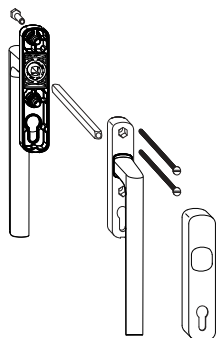

102117

5.2.1.4 с накладкой для профильного цилиндра, внутренняя и внешняя							№
Цвет: белый	72	68	10	.	1		102119
Цвет: бронза	72	68	10	.	1		102114
Цвет: серебро	72	68	10	.	1		102117
Цвет: темно-коричн.	72	68	10	.	1		102116
Цвет: титан	72	68	10	.	1		102118
Цвет: шампань	72	68	10	.	1		102115