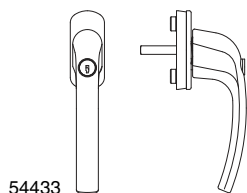

3.3 Оконная ручка запираемая, с ключом

54433

3.3.1 Упорные кольца 10/12 мм								№
Цвет: белый	57	28	0	7	.	10	52089	
			32	7	.	10	54431	
			35	7	.	10	54041	
Цвет: бронза	57	28	0	7	.	10	52090	
			32	7	.	10	54437	
			35	7	.	10	54042	
Цвет: коричн. RAL 8019	57	28	0	7	.	10	54029	
			32	7	.	10	54432	
			35	7	.	10	54411	
Цвет: серебро	57	28	0	7	.	10	54034	
			32	7	.	10	54433	
			35	7	.	10	54410	
Цвет: серебро (белая розетка)	57	28	0	7	.	10	53634	
			32	7	.	10	220631	
			35	7	.	10	54175	
Цвет: титан	57	28	0	7	.	10	52091	
			32	7	.	10	54435	
			35	7	.	10	54043	
Цвет: шампань	57	28	0	7	.	10	52088	
			32	7	.	10	54434	
			35	7	.	10	54040