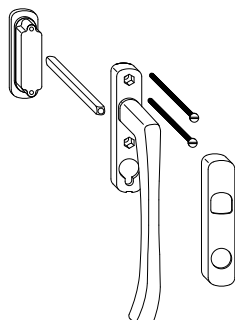

101742

5.2.2.5 с накладкой для круглого цилиндра и короткой ручкой-притвором						№
Цвет: белый	71	56	10	.	1	101745
		68	10	.	1	101746
Цвет: бронза	71	56	10	.	1	101736
		68	10	.	1	101737
Цвет: серебро	71	56	10	.	1	101742
		68	10	.	1	101692
Цвет: темно-коричн.	71	56	10	.	1	101740
		68	10	.	1	101741
Цвет: титан	71	56	10	.	1	101743
		68	10	.	1	101744
Цвет: шампань	71	56	10	.	1	101738
		68	10	.	1	101739