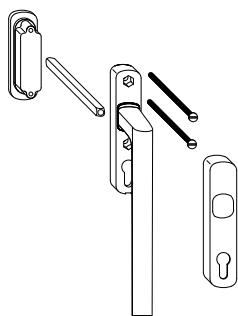

102097

5.2.1.2 с накладкой для профильного цилиндра и короткой ручкой-притвором						№	
Цвет: белый	72	56	10	.	1	102100	
		68	10	.	1	102101	
Цвет: бронза	72	56	10	.	1	102090	
		68	10	.	1	102091	
Цвет: серебро	72	56	10	.	1	102096	
		68	10	.	1	102097	
Цвет: темно-коричн.	72	56	10	.	1	102094	
		68	10	.	1	102095	
Цвет: титан	72	56	10	.	1	102098	
		68	10	.	1	102099	
Цвет: шампань	72	56	10	.	1	102092	
		68	10	.	1	102093