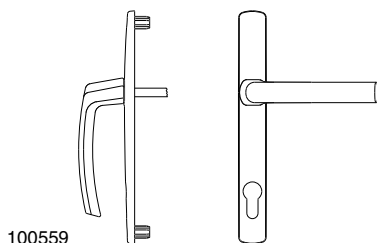

2.8.2.2 Внешняя ручка высокая									№	
Цвет: белый	PZ	64-73	51	12	92	26	8	.	10	100561
		до 90	51	12	92	26	8	.	10	203196
Цвет: бронза	PZ	64-73	51	12	92	26	8	.	10	100558
		до 90	51	12	92	26	8	.	10	203194
Цвет: серебро	PZ	64-73	51	12	92	26	8	.	10	100555
		до 90	51	12	92	26	8	.	10	203192
Цвет: темно-коричн.	PZ	64-73	51	12	92	26	8	.	10	100559
		до 90	51	12	92	26	8	.	10	203197
Цвет: титан	PZ	64-73	51	12	92	26	8	.	10	100557
		до 90	51	12	92	26	8	.	10	203195
Цвет: шампань	PZ	64-73	51	12	92	26	8	.	10	100556
		до 90	51	12	92	26	8	.	10	203193