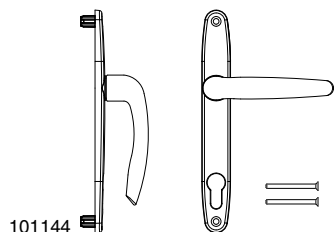

1.8.2 для профильного цилиндра E92. Верхнее отверстие крепления смещено на 65 мм вверх от центра вращения ручки

1.8.2.1 Внутренняя ручка										№
Цвет: белый	PZ	64-73	55	12	92	28	8	.	10	14691
		до 90	55	12	92	28	8	.	10	101148
Цвет: бронза	PZ	64-73	55	12	92	28	8	.	10	14688
		до 90	55	12	92	28	8	.	10	101146
Цвет: серебро	PZ	64-73	55	12	92	28	8	.	10	14689
		до 90	55	12	92	28	8	.	10	101144
Цвет: титан	PZ	64-73	55	12	92	28	8	.	10	14687
		до 90	55	12	92	28	8	.	10	101147
Цвет: шампань	PZ	64-73	55	12	92	28	8	.	10	14690
		до 90	55	12	92	28	8	.	10	101145