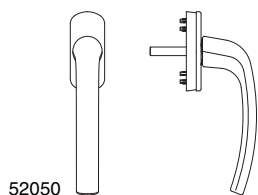

52050

3.1.3 Упорные кольца 10 мм							№
Цвет: белый resist RAL 9016	57	28	32	7	.	20	52051
			35	7	.	20	52055
Цвет: бронза	57	28	32	7	.	20	52053
			35	7	.	20	52056
Цвет: коричн. resist RAL 8019	57	28	32	7	.	20	54036
			35	7	.	20	54038
Цвет: серебро	57	28	32	7	.	20	54030
			35	7	.	20	54031
Цвет: серебро (белая розетка)	57	28	32	7	.	20	53930
			35	7	.	20	53931
Цвет: титан	57	28	32	7	.	20	52052
			35	7	.	20	52057
Цвет: шампань	57	28	32	7	.	20	52050
			35	7	.	20	52054