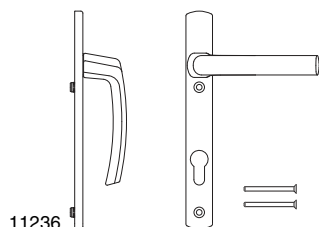

2.8 Нажимной гарнитур

2.8.1 для профильного цилиндра E92. Верхнее отверстие крепления смещено на 21,5 мм вниз от центра вращения ручки

11236

2.8.1.1 Внутренняя ручка										№
Цвет: белый	PZ	64-73	51	10	92	26	8	.	10	11237
		до 90	51	10	92	26	8	.	10	101184
Цвет: бронза	PZ	64-73	51	10	92	26	8	.	10	11238
		до 90	51	10	92	26	8	.	10	101182
Цвет: серебро	PZ	64-73	51	10	92	26	8	.	10	11241
		до 90	51	10	92	26	8	.	10	101180
Цвет: темно-коричн.	PZ	64-73	51	10	92	26	8	.	10	11242
		до 90	51	10	92	26	8	.	10	101185
Цвет: титан	PZ	64-73	51	10	92	26	8	.	10	11239
		до 90	51	10	92	26	8	.	10	101183
Цвет: шампань	PZ	64-73	51	10	92	26	8	.	10	11236
		до 90	51	10	92	26	8	.	10	101181