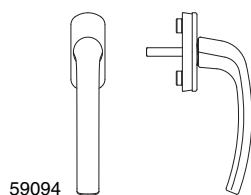

3.2 Оконная ручка с фиксацией в положении 45°

3.2.1 Упорные кольца 10/12 мм									№
Цвет: белый resist RAL 9016	57	28	0	7	.	20	20	220621	
			32	7	.	20	20	220611	
			35	7	.	20	20	220614	
Цвет: бронза	57	28	0	7	.	20	20	220624	
			32	7	.	20	20	59095	
			35	7	.	20	20	220617	
Цвет: коричн. resist RAL 8019	57	28	0	7	.	20	20	220622	
			32	7	.	20	20	220612	
			35	7	.	20	20	220615	
Цвет: серебро	57	28	0	7	.	20	20	220628	
			32	7	.	20	20	59094	
			35	7	.	20	20	59192	
Цвет: серебро (белая розетка)	57	28	0	7	.	20	20	220627	
			32	7	.	20	20	220613	
			35	7	.	20	20	220620	
Цвет: титан	57	28	0	7	.	20	20	220625	
			32	7	.	20	20	59096	
			35	7	.	20	20	220618	
Цвет: шампань	57	28	0	7	.	20	20	220623	
			32	7	.	20	20	54179	
			35	7	.	20	20	220616