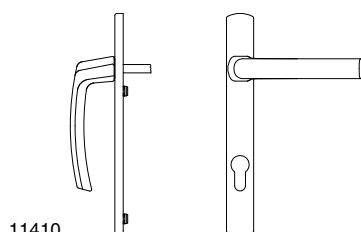

11410

2.8.1.2 Внешняя ручка высокая										№
Цвет: белый	PZ	64-73	51	10	92	26	8	.	10	11411
		до 90	51	10	92	26	8	.	10	203217
Цвет: бронза	PZ	64-73	51	10	92	26	8	.	10	11412
		до 90	51	10	92	26	8	.	10	203215
Цвет: серебро	PZ	64-73	51	10	92	26	8	.	10	11415
		до 90	51	10	92	26	8	.	10	203213
Цвет: темно-коричн.	PZ	64-73	51	10	92	26	8	.	10	11416
		до 90	51	10	92	26	8	.	10	203218
Цвет: титан	PZ	64-73	51	10	92	26	8	.	10	11413
		до 90	51	10	92	26	8	.	10	203216
Цвет: шампань	PZ	64-73	51	10	92	26	8	.	10	11410
		до 90	51	10	92	26	8	.	10	203214