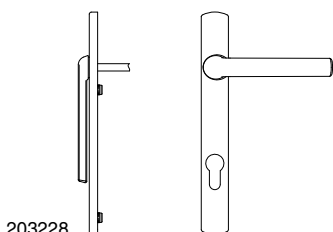

203228

2.8.1.4 Внешняя ручка низкая										№
Цвет: белый	PZ	64-73	21	10	92	26	8	.	10	54449
		до 90	21	10	92	26	8	.	10	203231
Цвет: бронза	PZ	64-73	21	10	92	26	8	.	10	54453
		до 90	21	10	92	26	8	.	10	203229
Цвет: серебро	PZ	64-73	21	10	92	26	8	.	10	54451
		до 90	21	10	92	26	8	.	10	203227
Цвет: темно-коричн.	PZ	64-73	21	10	92	26	8	.	10	100544
		до 90	21	10	92	26	8	.	10	203232
Цвет: титан	PZ	64-73	21	10	92	26	8	.	10	54452
		до 90	21	10	92	26	8	.	10	203230
Цвет: шампань	PZ	64-73	21	10	92	26	8	.	10	54450
		до 90	21	10	92	26	8	.	10	203228