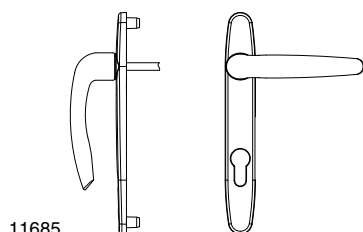

1.8.2.2 Внешняя ручка высокая										№
Цвет: белый	PZ	56-63	55	12	92	28	8	.	10	14698
		64-73	55	12	92	28	8	.	10	14699
		до 90	55	12	92	28	8	.	10	203110
Цвет: бронза	PZ	56-63	55	12	92	28	8	.	10	14692
		64-73	55	12	92	28	8	.	10	14693
		до 90	55	12	92	28	8	.	10	203108
Цвет: серебро	PZ	56-63	55	12	92	28	8	.	10	14695
		64-73	55	12	92	28	8	.	10	14696
		до 90	55	12	92	28	8	.	10	203106
Цвет: титан	PZ	56-63	55	12	92	28	8	.	10	11685
		64-73	55	12	92	28	8	.	10	11687
		до 90	55	12	92	28	8	.	10	203109
Цвет: шампань	PZ	56-63	55	12	92	28	8	.	10	11686
		64-73	55	12	92	28	8	.	10	11688
		до 90	55	12	92	28	8	.	10	203107