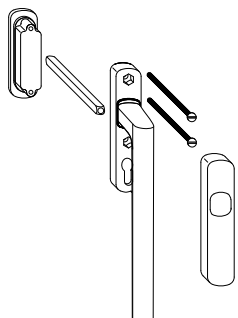

5.2 Ручка HS

5.2.1 Ручки HS 08 - отдельные гарнитуры

102085

5.2.1.1 с накладкой и короткой ручкой-притвором						№	
Цвет: белый	72	56	10	.	1	102088	
		68	10	.	1	102089	
Цвет: бронза	72	56	10	.	1	102078	
		68	10	.	1	102079	
Цвет: серебро	72	56	10	.	1	102084	
		68	10	.	1	102085	
Цвет: темно-коричн.	72	56	10	.	1	102082	
		68	10	.	1	102083	
Цвет: титан	72	56	10	.	1	102086	
		68	10	.	1	102087	
Цвет: шампань	72	56	10	.	1	102080	
		68	10	.	1	102081