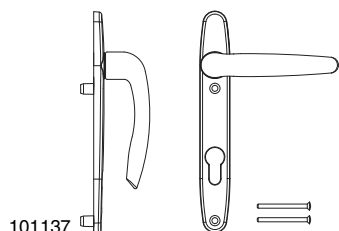

1.8 Нажимной гарнитур

1.8.1 для профильного цилиндра E92. Верхнее отверстие крепления смещено на 21,5 мм вниз от центра вращения ручки

101137

1.8.1.1 Внутренняя ручка											№
Цвет: белый	PZ	64-73	55	10	92	28	8	.	10	14657	
		до 90	55	10	92	28	8	.	10	101141	
Цвет: бронза	PZ	64-73	55	10	92	28	8	.	10	14654	
		до 90	55	10	92	28	8	.	10	101139	
Цвет: серебро	PZ	64-73	55	10	92	28	8	.	10	14655	
		до 90	55	10	92	28	8	.	10	101137	
Цвет: титан	PZ	64-73	55	10	92	28	8	.	10	14653	
		до 90	55	10	92	28	8	.	10	101140	
Цвет: шампань	PZ	64-73	55	10	92	28	8	.	10	14656	
		до 90	55	10	92	28	8	.	10	101138