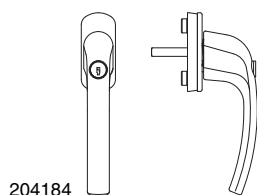

3.4 Оконная ручка запираемая, с ключом, с фиксацией в положении 45°

3.4.1 Упорные кольца 10/12 мм									№
Цвет: белый	57	28	0	7	.	10			204196
			32	7	.	10			204176
			35	7	.	10			204186
Цвет: бронза	57	28	0	7	.	10			204202
			32	7	.	10			204182
			35	7	.	10			204192
Цвет: коричн. RAL 8019	57	28	0	7	.	10			204197
			32	7	.	10			204177
			35	7	.	10			204187
Цвет: серебро	57	28	0	7	.	10			204204
			32	7	.	10			204184
			35	7	.	10			204194
Цвет: серебро (белая розетка)	57	28	0	7	.	10			204205
			32	7	.	10			204185
			35	7	.	10			204195
Цвет: титан	57	28	0	7	.	10			204203
			32	7	.	10			204183
			35	7	.	10			204193
Цвет: шампань	57	28	0	7	.	10			204201
			32	7	.	10			204181
			35	7	.	10			204191