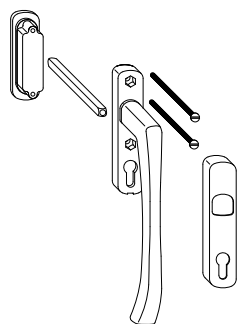

101851

5.2.2.4 с накладкой для профильного цилиндра и короткой ручкой-притвором						№
Цвет: белый	71	56	10	.	1	101854
		68	10	.	1	101855
Цвет: бронза	71	56	10	.	1	101846
		68	10	.	1	101847
Цвет: серебро	71	56	10	.	1	101850
		68	10	.	1	101851
Цвет: темно-коричн.	71	56	10	.	1	101865
		68	10	.	1	101866
Цвет: титан	71	56	10	.	1	101852
		68	10	.	1	101853
Цвет: шампань	71	56	10	.	1	101848
		68	10	.	1	101849