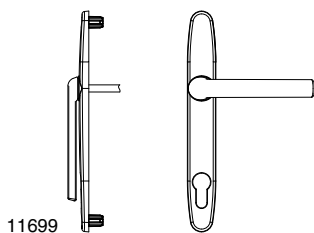

1.8.2.4 Внешняя ручка низкая										№
Цвет: белый	PZ	56-63	21	12	92	28	8	.	10	14716
		64-73	21	12	92	28	8	.	10	14717
		до 90	21	12	92	28	8	.	10	203125
Цвет: бронза	PZ	56-63	21	12	92	28	8	.	10	14710
		64-73	21	12	92	28	8	.	10	14711
		до 90	21	12	92	28	8	.	10	203123
Цвет: серебро	PZ	56-63	21	12	92	28	8	.	10	14713
		64-73	21	12	92	28	8	.	10	14714
		до 90	21	12	92	28	8	.	10	203121
Цвет: титан	PZ	56-63	21	12	92	28	8	.	10	11699
		64-73	21	12	92	28	8	.	10	11714
		до 90	21	12	92	28	8	.	10	203124
Цвет: шампань	PZ	56-63	21	12	92	28	8	.	10	11700
		64-73	21	12	92	28	8	.	10	11716
		до 90	21	12	92	28	8	.	10	203122