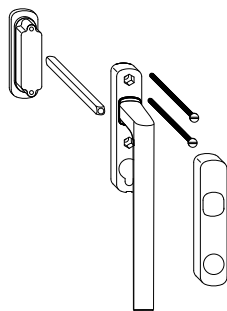

102109

5.2.1.3 с накладкой для круглого цилиндра и короткой ручкой-притвором							№
Цвет: белый	72	56	10	.	1		102112
		68	10	.	1		102113
Цвет: бронза	72	56	10	.	1		102102
		68	10	.	1		102103
Цвет: серебро	72	56	10	.	1		102108
		68	10	.	1		102109
Цвет: темно-коричн.	72	56	10	.	1		102106
		68	10	.	1		102107
Цвет: титан	72	56	10	.	1		102110
		68	10	.	1		102111
Цвет: шампань	72	56	10	.	1		102104
		68	10	.	1		102105