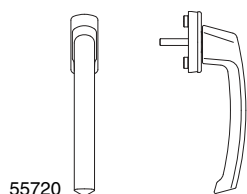

5 Ручки для сдвижных систем

5.1 Ручка SKB для систем S и SE

5.1.1 Упорные кольца 10/12 мм								№
Цвет: белый	58	32	28	7	.	10	21471	
		35	28	7	.	10	203309	
		0	28	7	.	10	24435	
Цвет: бронза	58	32	28	7	.	10	21470	
		35	28	7	.	10	203305	
		0	28	7	.	10	24432	
Цвет: бронза SKB	58	32	28	7	.	10	203888	
		35	28	7	.	10	203889	
		0	28	7	.	10	203890	
Цвет: серебро	58	32	28	7	.	10	55720	
		35	28	7	.	10	203307	
		0	28	7	.	10	59045	
Цвет: серебро (белая розетка)	58	32	28	7	.	10	22248	
		35	28	7	.	10	203308	
		0	28	7	.	10	220632	
Цвет: темно-коричн.	58	32	28	7	.	10	21269	
		35	28	7	.	10	203310	
		0	28	7	.	10	24658	
Цвет: титан	58	32	28	7	.	10	21466	
		35	28	7	.	10	203306	
		0	28	7	.	10	24434	
Цвет: шампань	58	32	28	7	.	10	21465	
		35	28	7	.	10	203304	
		0	28	7	.	10	24433