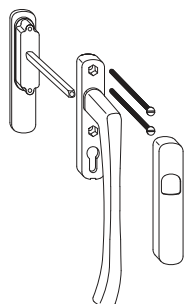

5.2.2 Раздельные гарнитуры HS

13341

5.2.2.1 с накладкой и ручкой-притвором								№
Цвет: белый	71	56	10	.	1	13338		
		68	10	.	1	13352		
Цвет: бронза	71	56	10	.	1	13281		
		68	10	.	1	10141		
Цвет: серебро	71	56	10	.	1	13339		
		68	10	.	1	13341		
Цвет: темно-коричн.	71	56	10	.	1	13340		
		68	10	.	1	13342		
Цвет: титан	71	56	10	.	1	11761		
		68	10	.	1	10210		
Цвет: шампань	71	56	10	.	1	13337		
		68	10	.	1	13345