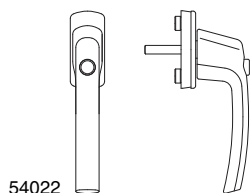

2.5 Оконная ручка запираемая, с кнопкой

54022

2.5.1 Упорные кольца 10/12 мм							№
Цвет: белый	55	28	0	7	.	10	53731
			32	7	.	10	54024
			35	7	.	10	54063
Цвет: бронза	55	28	0	7	.	10	53732
			32	7	.	10	54417
			35	7	.	10	54061
Цвет: коричн. RAL 8019	55	28	0	7	.	10	220595
			32	7	.	10	55663
Цвет: серебро	55	28	0	7	.	10	54027
			32	7	.	10	55647
			35	7	.	10	55513
Цвет: серебро (белая розетка)	55	28	0	7	.	10	54026
			32	7	.	10	54022
			35	7	.	10	54059
Цвет: титан	55	28	0	7	.	10	53733
			32	7	.	10	54025
			35	7	.	10	54064
Цвет: шампань	55	28	0	7	.	10	53730
			32	7	.	10	54023
			35	7	.	10	54060