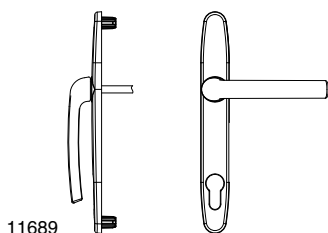

1.8.2.3 Внешняя ручка средняя											№
Цвет: белый	PZ	56-63	32	12	92	28	8	.	10	14707	
		64-73	32	12	92	28	8	.	10	14708	
		до 90	32	12	92	28	8	.	10	203117	
Цвет: бронза	PZ	56-63	32	12	92	28	8	.	10	14701	
		64-73	32	12	92	28	8	.	10	14702	
		до 90	32	12	92	28	8	.	10	203115	
Цвет: серебро	PZ	56-63	32	12	92	28	8	.	10	14704	
		64-73	32	12	92	28	8	.	10	14705	
		до 90	32	12	92	28	8	.	10	203113	
Цвет: титан	PZ	56-63	32	12	92	28	8	.	10	11689	
		64-73	32	12	92	28	8	.	10	11694	
		до 90	32	12	92	28	8	.	10	203116	
Цвет: шампань	PZ	56-63	32	12	92	28	8	.	10	11693	
		64-73	32	12	92	28	8	.	10	11698	
		до 90	32	12	92	28	8	.	10	203114