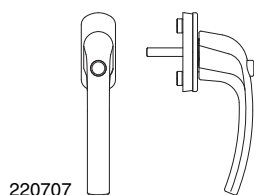

3.6 Оконная ручка запираемая, с кнопкой, с фиксацией в положении 45°

220707

3.6.1 Упорные кольца 10/12 мм									№
Цвет: белый	57	28	0	7	.	10	220726		
			32	7	.	10	220710		
			35	7	.	10	220718		
Цвет: бронза	57	28	0	7	.	10	220722		
			32	7	.	10	220706		
			35	7	.	10	220714		
Цвет: коричн. RAL 8019	57	28	0	7	.	10	220727		
			32	7	.	10	220711		
			35	7	.	10	220719		
Цвет: серебро	57	28	0	7	.	10	220723		
			32	7	.	10	220707		
			35	7	.	10	220715		
Цвет: серебро (белая розетка)	57	28	0	7	.	10	220724		
			32	7	.	10	220708		
			35	7	.	10	220716		
Цвет: титан	57	28	0	7	.	10	220721		
			32	7	.	10	220705		
			35	7	.	10	220713		
Цвет: шампань	57	28	0	7	.	10	220725		
			32	7	.	10	220709		
			35	7	.	10	220717