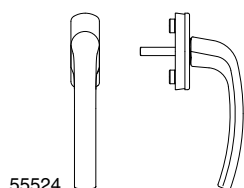

55524

3.1.2 Упорные кольца 10/12 мм с узкой розеткой								№
Цвет: белый resist RAL 9016	57	24	32	7	.	20	55522	
			35	7	.	20	55528	
Цвет: титан	57	24	32	7	.	20	55523	
			35	7	.	20	55529	
Цвет: шампань	57	24	32	7	.	20	55524	
			35	7	.	20	55530