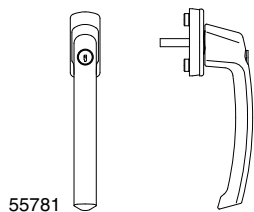

5 Ручки для сдвижных систем

5.1 Ручка SKB для систем S и SE	60
5.2 Ручка HS	63

5 Ручки для сдвижных систем

5.1 Ручка SKB для систем S и SE

5.1.1 Упорные кольца 10/12 мм								№
Цвет: белый	58	32	28	7	.	10	21471	
		35	28	7	.	10	203309	
		0	28	7	.	10	24435	
Цвет: бронза	58	32	28	7	.	10	21470	
		35	28	7	.	10	203305	
		0	28	7	.	10	24432	
Цвет: бронза SKB	58	32	28	7	.	10	203888	
		35	28	7	.	10	203889	
		0	28	7	.	10	203890	
Цвет: серебро	58	32	28	7	.	10	55720	
		35	28	7	.	10	203307	
		0	28	7	.	10	59045	
Цвет: серебро (белая розетка)	58	32	28	7	.	10	22248	
		35	28	7	.	10	203308	
		0	28	7	.	10	220632	
Цвет: темно-коричн.	58	32	28	7	.	10	21269	
		35	28	7	.	10	203310	
		0	28	7	.	10	24658	
Цвет: титан	58	32	28	7	.	10	21466	
		35	28	7	.	10	203306	
		0	28	7	.	10	24434	
Цвет: шампань	58	32	28	7	.	10	21465	
		35	28	7	.	10	203304	
		0	28	7	.	10	24433	