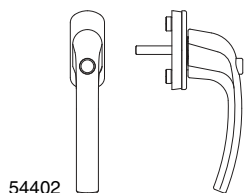

3.5 Оконная ручка запираемая, с кнопкой

54402

3.5.1 Упорные кольца 10/12 мм							№
Цвет: белый	57	28	0	7	.	10	52079
			32	7	.	10	54400
			35	7	.	10	54069
Цвет: бронза	57	28	0	7	.	10	52080
			32	7	.	10	55646
			35	7	.	10	54067
Цвет: коричн. RAL 8019	57	28	0	7	.	10	54028
			32	7	.	10	54401
			35	7	.	10	54068
Цвет: серебро	57	28	0	7	.	10	54035
			32	7	.	10	54402
			35	7	.	10	54065
Цвет: серебро (белая розетка)	57	28	0	7	.	10	54176
			32	7	.	10	55648
			35	7	.	10	54182
Цвет: титан	57	28	0	7	.	10	52081
			32	7	.	10	54404
			35	7	.	10	54070
Цвет: шампань	57	28	0	7	.	10	52078
			32	7	.	10	54403
			35	7	.	10	54066