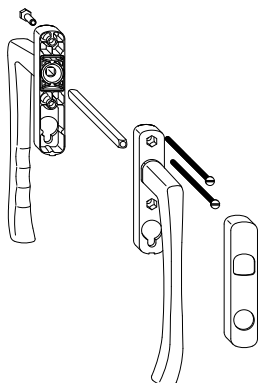

101731

5.2.2.7 с накладкой для круглого цилиндра, внутренняя и внешняя						№
Цвет: белый¹	71	68	10	.	1	101734
Цвет: бронза¹	71	68	10	.	1	101727
Цвет: серебро¹	71	68	10	.	1	101693
Цвет: темно-коричн.¹	71	68	10	.	1	101732
Цвет: титан¹	71	68	10	.	1	101733
Цвет: шампань¹	71	68	10	.	1	101731

¹ для створки шириной 56 мм заказываются винты Арт. 42163.

28576

5.2.2.8 с накладкой						№
Цвет: белый	71	10	.	.	1	28972
Цвет: бронза	71	10	.	.	1	21422
Цвет: серебро	71	10	.	.	1	28576
Цвет: темно-коричн.	71	10	.	.	1	28580
Цвет: титан	71	10	.	.	1	28043
Цвет: шампань	71	10	.	.	1	28578