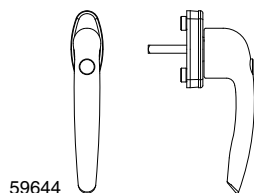

1.5 Оконная ручка запираемая, с кнопкой

59644

1.5.1 Упорные кольца 10/12 мм									№
Цвет: белый resist RAL 9016	57	30	0	7	.	10			59656
			32	7	.	10			59636
			35	7	.	10			59646
Цвет: бронза	57	30	0	7	.	10			59653
			32	7	.	10			59633
			35	7	.	10			59643
Цвет: серебро	57	30	0	7	.	10			59654
			32	7	.	10			59634
			35	7	.	10			59644
Цвет: титан	57	30	0	7	.	10			59652
			32	7	.	10			59632
			35	7	.	10			59642
Цвет: шампань	57	30	0	7	.	10			59655
			32	7	.	10			59635
			35	7	.	10			59645