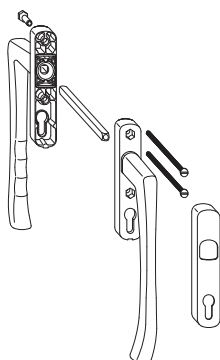

13343

5.2.2.6 с накладкой для профильного цилиндра, внутренняя и внешняя						№
Цвет: белый¹	71	68	10	.	1	10353
Цвет: бронза¹	71	68	10	.	1	10142
Цвет: серебро¹	71	68	10	.	1	13343
Цвет: темно-коричн.¹	71	68	10	.	1	13344
Цвет: титан¹	71	68	10	.	1	10647
Цвет: шампань¹	71	68	10	.	1	13346

¹ для створки шириной 56 мм заказываются винты Арт. 42163.