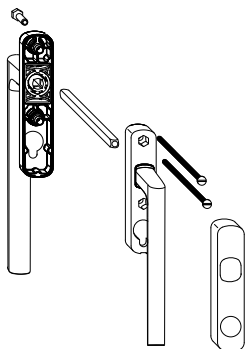

102123

5.2.1.5 с накладкой для круглого цилиндра, внутренняя и внешняя						№
Цвет: белый	72	68	10	.	1	102125
Цвет: бронза	72	68	10	.	1	102120
Цвет: серебро	72	68	10	.	1	102123
Цвет: темно-коричн.	72	68	10	.	1	102122
Цвет: титан	72	68	10	.	1	102124
Цвет: шампань	72	68	10	.	1	102121

5.2.1.6 с накладкой					№
Цвет: белый	72	10	.	1	210196
Цвет: бронза	72	10	.	1	210185
Цвет: серебро	72	10	.	1	210193
Цвет: темно-коричн.	72	10	.	1	210191
Цвет: титан	72	10	.	1	210194
Цвет: шампань	72	10	.	1	210188

5.2.1.7 с накладкой для профильного цилиндра					№
Цвет: белый	72	10	.	1	210183
Цвет: бронза	72	10	.	1	210118
Цвет: серебро	72	10	.	1	210179
Цвет: темно-коричн.	72	10	.	1	210177
Цвет: титан	72	10	.	1	210180
Цвет: шампань	72	10	.	1	210174