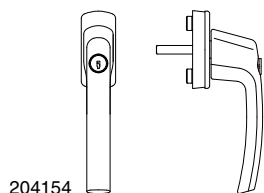

2.4 Оконная ручка запираемая, с ключом, с фиксацией в положении 45°

204154

2.4.1 Упорные кольца 10/12 мм									№
Цвет: белый	55	28	0	7	.	10			204166
			32	7	.	10			204146
			35	7	.	10			204156
Цвет: бронза	55	28	0	7	.	10			204172
			32	7	.	10			204152
			35	7	.	10			204162
Цвет: коричн. RAL 8019	55	28	0	7	.	10			204167
			32	7	.	10			204147
			35	7	.	10			204157
Цвет: серебро	55	28	0	7	.	10			204174
			32	7	.	10			204154
			35	7	.	10			204164
Цвет: серебро (белая розетка)	55	28	0	7	.	10			204175
			32	7	.	10			204155
			35	7	.	10			204165
Цвет: титан	55	28	0	7	.	10			204173
			32	7	.	10			204153
			35	7	.	10			204163
Цвет: шампань	55	28	0	7	.	10			204171
			32	7	.	10			204151
			35	7	.	10			204161