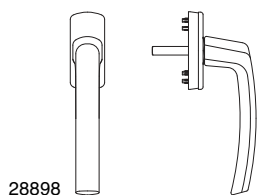

28898

2.1.3 Упорные кольца 10 мм							№
Цвет: белый resist RAL 9016	55	28	32 7	.	20	51763	
			35 7	.	20	51750	
Цвет: бронза	55	28	32 7	.	20	53839	
			35 7	.	20	28856	
Цвет: коричн. resist RAL 8019	55	28	32 7	.	20	53840	
			35 7	.	20	51856	
Цвет: серебро	55	28	32 7	.	20	53972	
			35 7	.	20	52116	
Цвет: серебро (белая розетка)	55	28	32 7	.	20	54114	
			35 7	.	20	54124	
Цвет: титан	55	28	32 7	.	20	28901	
			35 7	.	20	28861	
Цвет: шампань	55	28	32 7	.	20	28898	
			35 7	.	20	28854