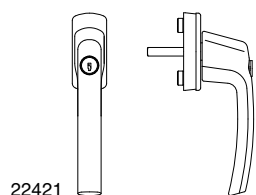

2.3 Оконная ручка запираемая, с ключом

22421

2.3.1 Упорные кольца 10/12 мм							№	
Цвет: белый	55	28	0	7	.	10	28868	
			32	7	.	10	28906	
			35	7	.	10	21381	
Цвет: бронза	55	28	0	7	.	10	28870	
			32	7	.	10	23322	
			35	7	.	10	21385	
Цвет: коричн. RAL 8019	55	28	0	7	.	10	54142	
			32	7	.	10	55662	
			35	7	.	10	53802	
Цвет: серебро	55	28	0	7	.	10	55822	
			32	7	.	10	54440	
			35	7	.	10	220630	
Цвет: серебро (белая розетка)	55	28	0	7	.	10	54141	
			32	7	.	10	22421	
			35	7	.	10	54139	
Цвет: титан	55	28	0	7	.	10	28871	
			32	7	.	10	28903	
			35	7	.	10	21329	
Цвет: шампань	55	28	0	7	.	10	28869	
			32	7	.	10	28900	
			35	7	.	10	21328