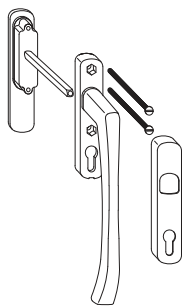

10549

5.2.2.3 с накладкой для профильного цилиндра и ручкой-притвором						№
Цвет: белый	71	56	10	.	1	11765
		68	10	.	1	11762
Цвет: бронза	71	56	10	.	1	10623
		68	10	.	1	10592
Цвет: серебро	71	56	10	.	1	10548
		68	10	.	1	10549
Цвет: темно-коричн.	71	56	10	.	1	11766
		68	10	.	1	10594
Цвет: титан	71	56	10	.	1	11768
		68	10	.	1	11764
Цвет: шампань	71	56	10	.	1	10547
		68	10	.	1	11763

5