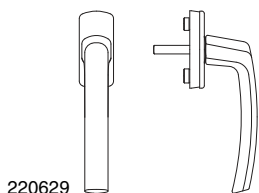

2.2 Оконная ручка с фиксацией в положении 45°

220629

2.2.1 Упорные кольца 10/12 мм								№
Цвет: белый resist RAL 9016	55	28	0	7	.	20	54425	
			32	7	.	20	54521	
			35	7	.	20	51650	
Цвет: бронза	55	28	0	7	.	20	23213	
			32	7	.	20	21214	
			35	7	.	20	51822	
Цвет: коричн. resist RAL 8019	55	28	0	7	.	20	220598	
			32	7	.	20	220596	
			35	7	.	20	220597	
Цвет: серебро	55	28	0	7	.	20	205152	
			32	7	.	20	55713	
			35	7	.	20	220629	
Цвет: серебро (белая розетка)	55	28	0	7	.	20	220602	
			32	7	.	20	51762	
			35	7	.	20	53805	
Цвет: титан	55	28	0	7	.	20	23177	
			32	7	.	20	20415	
			35	7	.	20	54532	
Цвет: шампань	55	28	0	7	.	20	23223	
			32	7	.	20	23273	
			35	7	.	20	54171