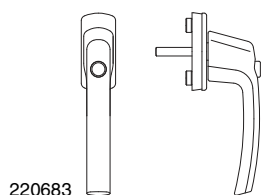

2.6 Оконная ручка запираемая, с кнопкой, с фиксацией в положении 45°

220683

2.6.1 Упорные кольца 10/12 мм									№
Цвет: белый	55	28	0	7	.	10			220702
			32	7	.	10			220686
			35	7	.	10			220694
Цвет: бронза	55	28	0	7	.	10			220698
			32	7	.	10			220682
			35	7	.	10			220690
Цвет: коричн. RAL 8019	55	28	0	7	.	10			220703
			32	7	.	10			220687
			35	7	.	10			220695
Цвет: серебро	55	28	0	7	.	10			220699
			32	7	.	10			220683
			35	7	.	10			220691
Цвет: серебро (белая розетка)	55	28	0	7	.	10			220700
			32	7	.	10			220684
			35	7	.	10			220692
Цвет: титан	55	28	0	7	.	10			220697
			32	7	.	10			220681
			35	7	.	10			220689
Цвет: шампань	55	28	0	7	.	10			220701
			32	7	.	10			220685
			35	7	.	10			220693