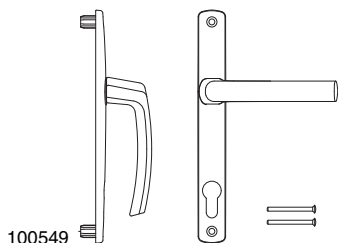

2.8.2 для профильного цилиндра E92. Верхнее отверстие крепления смещено на 65 мм вверх от центра вращения ручки

2.8.2.1 Внутренняя ручка									№	
Цвет: белый	PZ	64-73	51	12	92	26	8	.	10	100551
		до 90	51	12	92	26	8	.	10	101177
Цвет: бронза	PZ	64-73	51	12	92	26	8	.	10	100548
		до 90	51	12	92	26	8	.	10	101175
Цвет: серебро	PZ	64-73	51	12	92	26	8	.	10	100545
		до 90	51	12	92	26	8	.	10	101173
Цвет: темно-коричн.	PZ	64-73	51	12	92	26	8	.	10	100549
		до 90	51	12	92	26	8	.	10	101178
Цвет: титан	PZ	64-73	51	12	92	26	8	.	10	100547
		до 90	51	12	92	26	8	.	10	101176
Цвет: шампань	PZ	64-73	51	12	92	26	8	.	10	100546
		до 90	51	12	92	26	8	.	10	101174