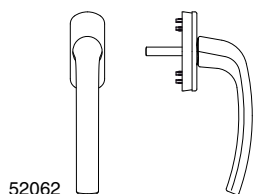

52062

3.1.4 Упорные кольца 12 мм							№
Цвет: белый resist RAL 9016	57	28	32	7	.	20	52063
			35	7	.	20	52067
Цвет: бронза	57	28	32	7	.	20	52064
			35	7	.	20	52068
Цвет: коричн. resist RAL 8019	57	28	32	7	.	20	54037
			35	7	.	20	54039
Цвет: серебро	57	28	32	7	.	20	54032
			35	7	.	20	54033
Цвет: серебро (белая розетка)	57	28	32	7	.	20	53932
			35	7	.	20	53933
Цвет: титан	57	28	32	7	.	20	52065
			35	7	.	20	52069
Цвет: шампань	57	28	32	7	.	20	52062
			35	7	.	20	52066