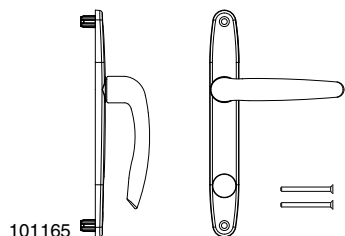

1.8.3 для круглого цилиндра E 94. Верхнее отверстие крепления смещено на 65 мм вверх от центра вращения ручки

101165

1.8.3.1 Внутренняя ручка											№
Цвет: белый	RZ	64-73	55	12	94	28	8	.	10	14797	
		до 90	55	12	94	28	8	.	10	101169	
Цвет: бронза	RZ	64-73	55	12	94	28	8	.	10	14794	
		до 90	55	12	94	28	8	.	10	101167	
Цвет: серебро	RZ	64-73	55	12	94	28	8	.	10	14795	
		до 90	55	12	94	28	8	.	10	101165	
Цвет: титан	RZ	64-73	55	12	94	28	8	.	10	14793	
		до 90	55	12	94	28	8	.	10	101168	
Цвет: шампань	RZ	64-73	55	12	94	28	8	.	10	14796	
		до 90	55	12	94	28	8	.	10	101166