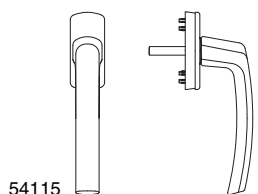

54115

2.1.4 Упорные кольца 12 мм							№
Цвет: белый resist RAL 9016	55	28	32 7	.	20	54116	
			35 7	.	20	51987	
Цвет: бронза	55	28	32 7	.	20	54117	
			35 7	.	20	28857	
Цвет: коричн. resist RAL 8019	55	28	32 7	.	20	58976	
			35 7	.	20	51974	
Цвет: серебро	55	28	32 7	.	20	53979	
			35 7	.	20	55508	
Цвет: серебро (белая розетка)	55	28	32 7	.	20	54119	
			35 7	.	20	54129	
Цвет: титан	55	28	32 7	.	20	28902	
			35 7	.	20	28862	
Цвет: шампань	55	28	32 7	.	20	54115	
			35 7	.	20	28855